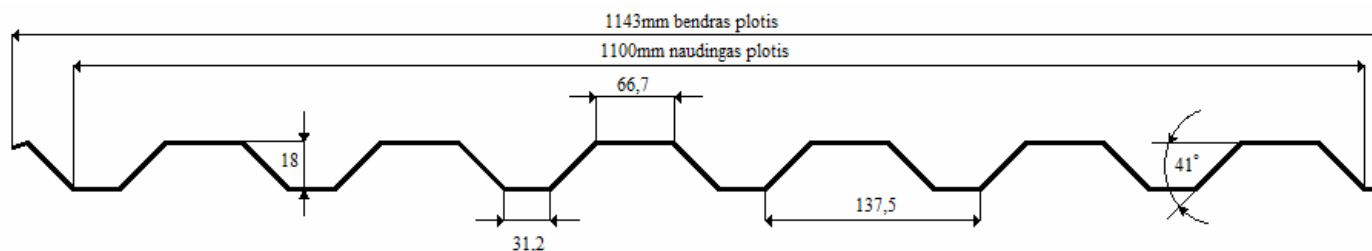

TR18W – sieninis profilis

CE
EN 14782

Profilio aprašymas

Profilio aukštis	18 mm
Profilio storis	0,45÷1,00 mm
Naudingas dengiamas plotis	1100 mm
Bendras plotis	1143 mm
Maksimalus ilgis	10000 mm
Minimalus ilgis	500 mm
Minimalus nuolydis	11°
Spalva	Pagal RR ir Ral spalvininką
Medžiagos	Zn, AZ, POLY, Pural